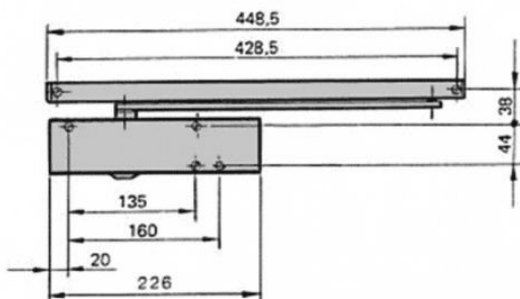

GEZE

Ferme porte TS WOOD Force 3 GEZE

- ⇒ Réglage de toutes les fonctions par vis en façade
- ⇒ A-coup final hydraulique
- ⇒ Vitesse de fermeture thermo constante
- ⇒ Tout type de montage sur ouvrant/dormant, côté paumelles, 8 positions
- ⇒ Coupe feu : 2h
- ⇒ Force : 3 fixe
- ⇒ Boîtier : 226 x 60 x 46mm
- ⇒ Normes CE-EN 1154, EN 1634