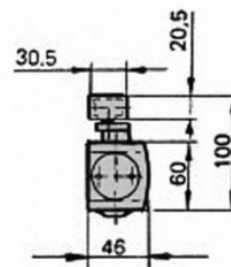

GEZE

Ferme porte TS WOOD Force 3 GEZE

- ⇒ Réglage de toutes les fonctions par vis en façade
- ⇒ A-coup final hydraulique
- ⇒ Vitesse de fermeture thermo constante
- ⇒ Tout type de montage sur ouvrant/dormant, côté paumelles, 8 positions
- ⇒ Coupe feu : 2h
- ⇒ Force : 3 fixe
- ⇒ Boîtier : 226 x 60 x 46mm
- ⇒ Normes CE-EN 1154, EN 1634